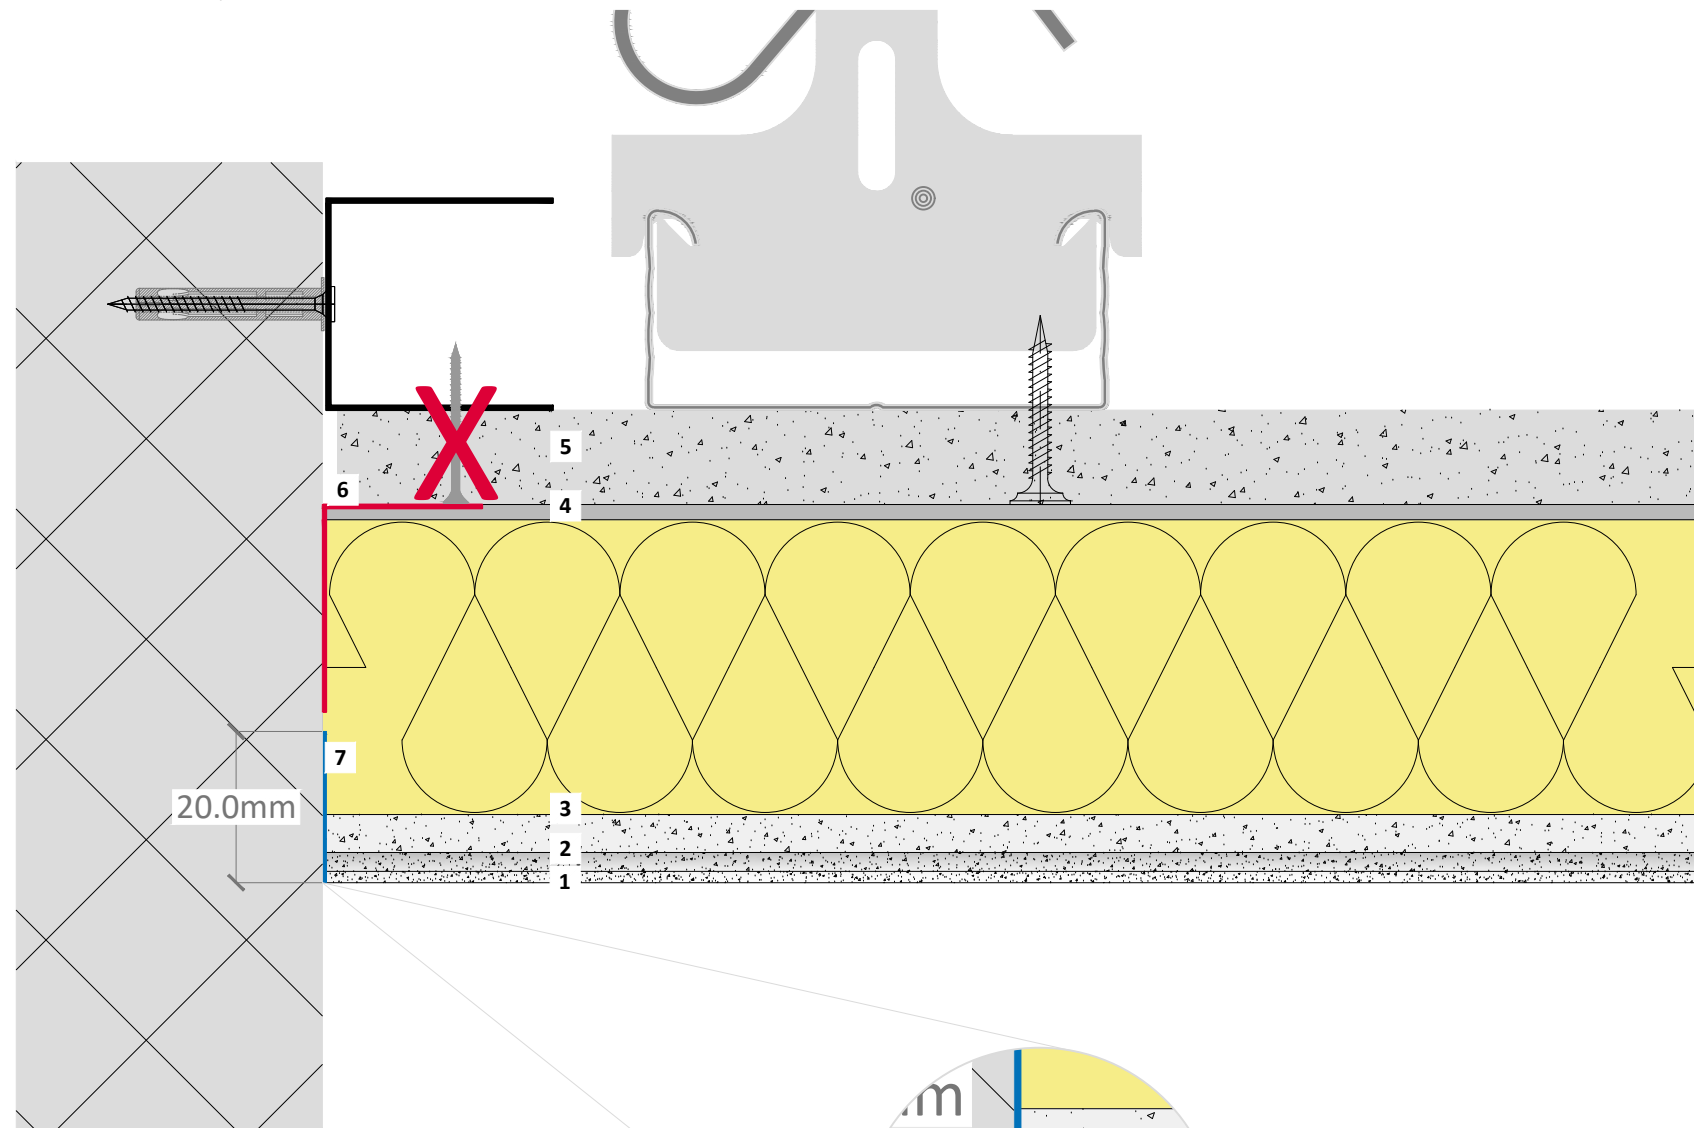

Raccord de plafond à des éléments de murs (avec un ruban de séparation en papier)

Important

Toute visserie ou interstice dans la construction, au niveau du raccordement, doit être obturé avant la pose des panneaux acoustiques au moyen de panneaux acoustiques au moyen de bandes adhésives pare vapeur. Ces colmatages empêchent la circulation d'air à travers le système d'acoustique poreux (pour empêcher tout dépôt de poussière partiel dans le revêtement final).

- 1 BASWA Top - Couche de finition
- 2 BASWA Base - Couche de base
- 3 BASWA Phon - Panneau acoustique
- 4 BASWA Fix K - Colle pour plâtre
- 5 Plaque de plâtre cartonnée
- 6 Bande adhésive pare vapeur (hermétique) (a354)
- 7 Ruban de séparation en papier (a265)

FR_DD_010s

Raccord de plafond à des éléments de murs (avec un ruban de séparation en papier)

Échelle 1/1

Format A3

Date 03.2020 / ALV