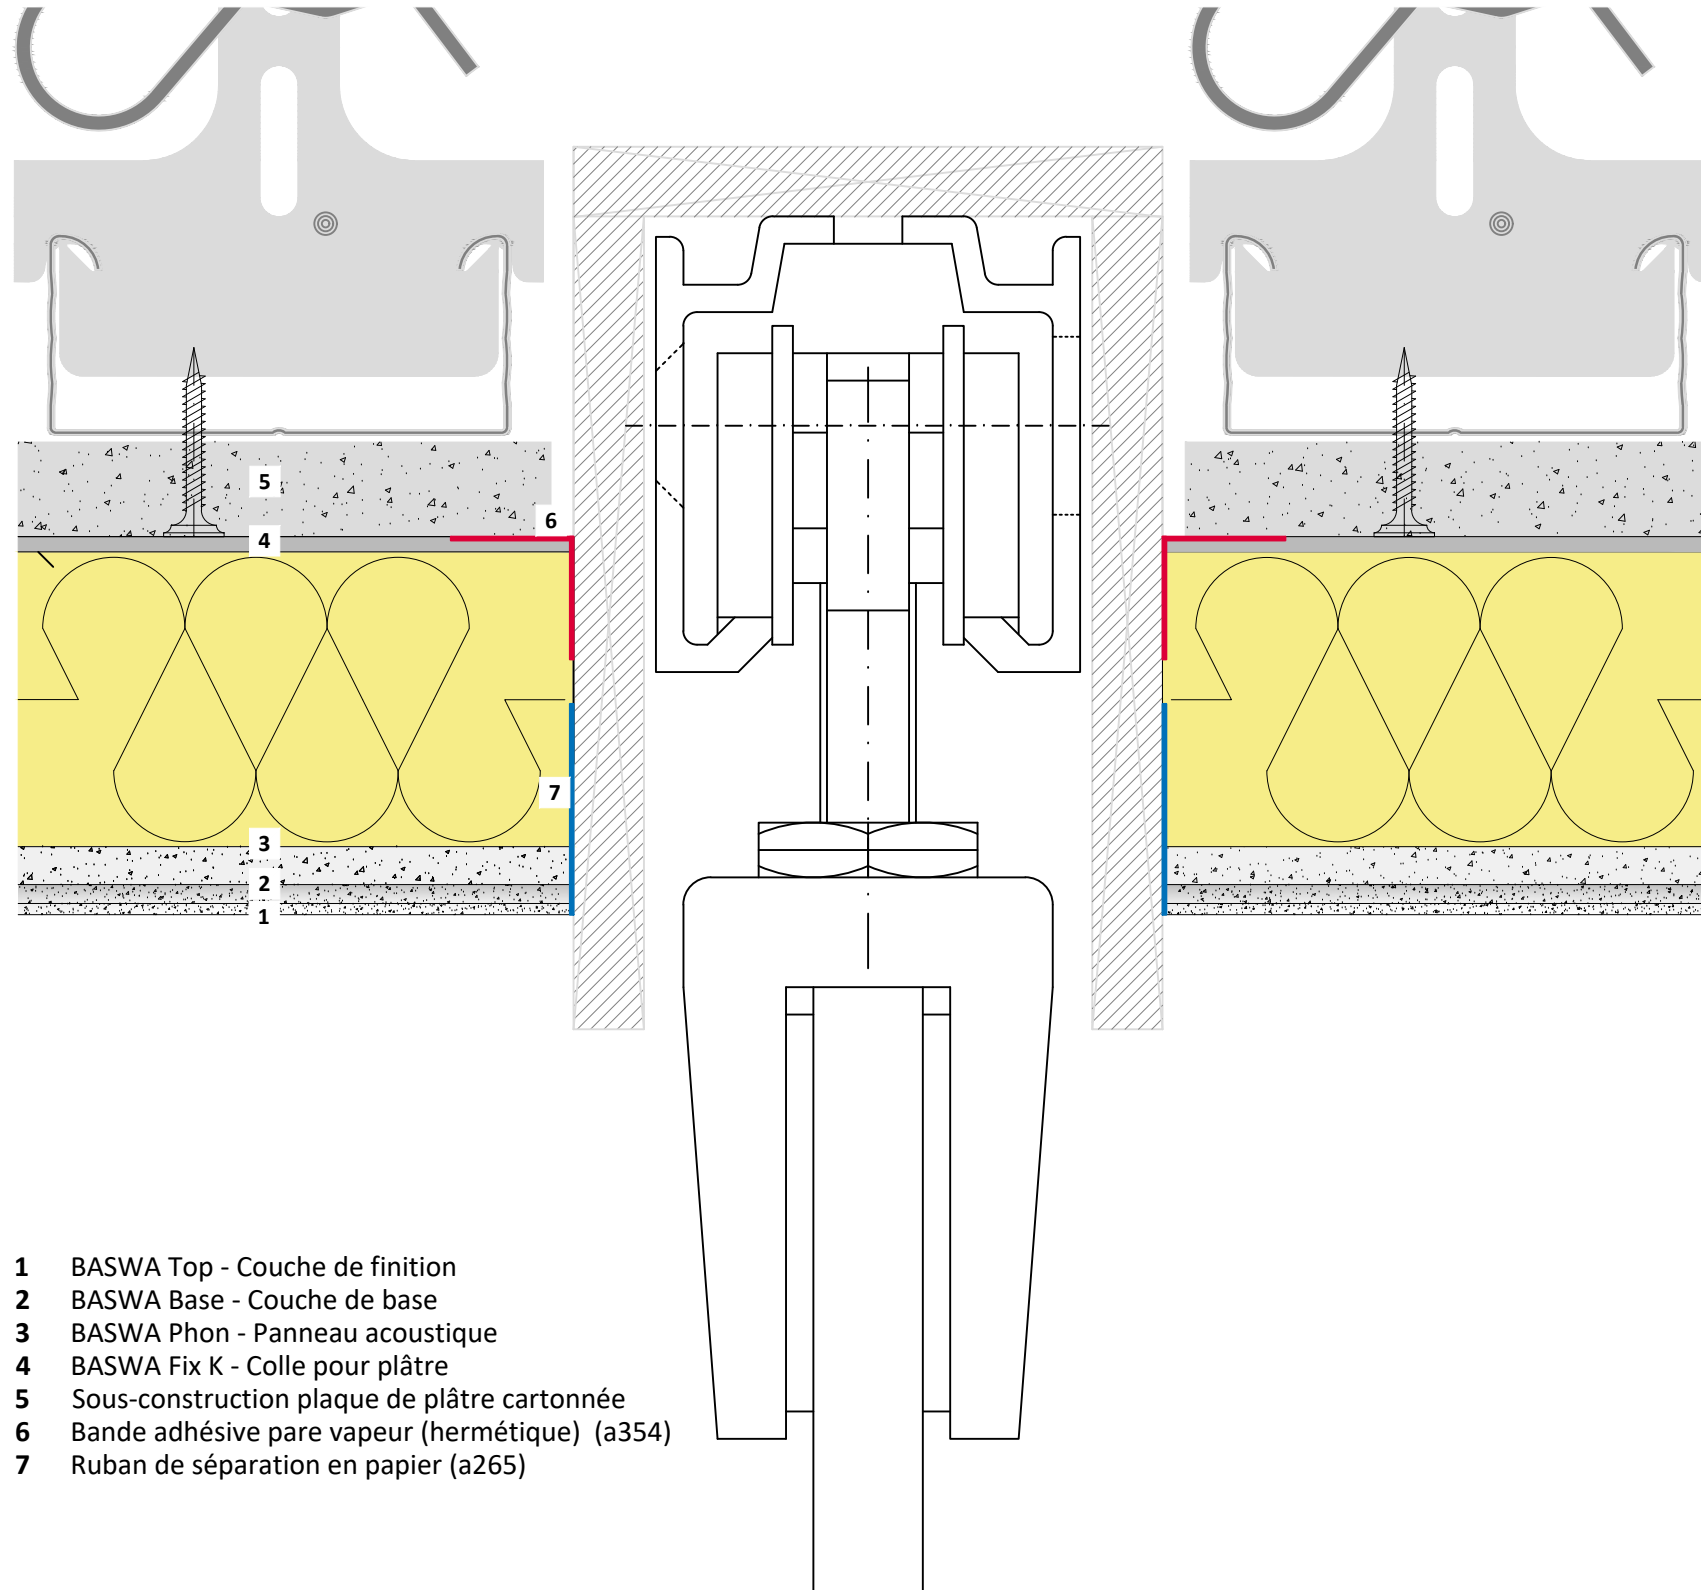

Raccordement au plafond à la porte coulissante (avec bandes de séparation en mousse PE)

Important

Toute visserie ou interstice dans la construction, au niveau du raccordement, doit être obturé avant la pose des panneaux acoustiques, au moyen de bandes adhésives pare vapeur. Ces colmatages empêchent la circulation d'air à travers le système d'acoustique poreux (pour empêcher tout dépôt de poussière partiel dans le revêtement final).

- 1 BASWA Top - Couche de finition
- 2 BASWA Base - Couche de base
- 3 BASWA Phon - Panneau acoustique
- 4 BASWA Fix K - Colle pour plâtre
- 5 Sous-construction plaque de plâtre cartonnée
- 6 Bande adhésive pare vapeur (hermétique) (a354)
- 7 Ruban de séparation en papier (a265)