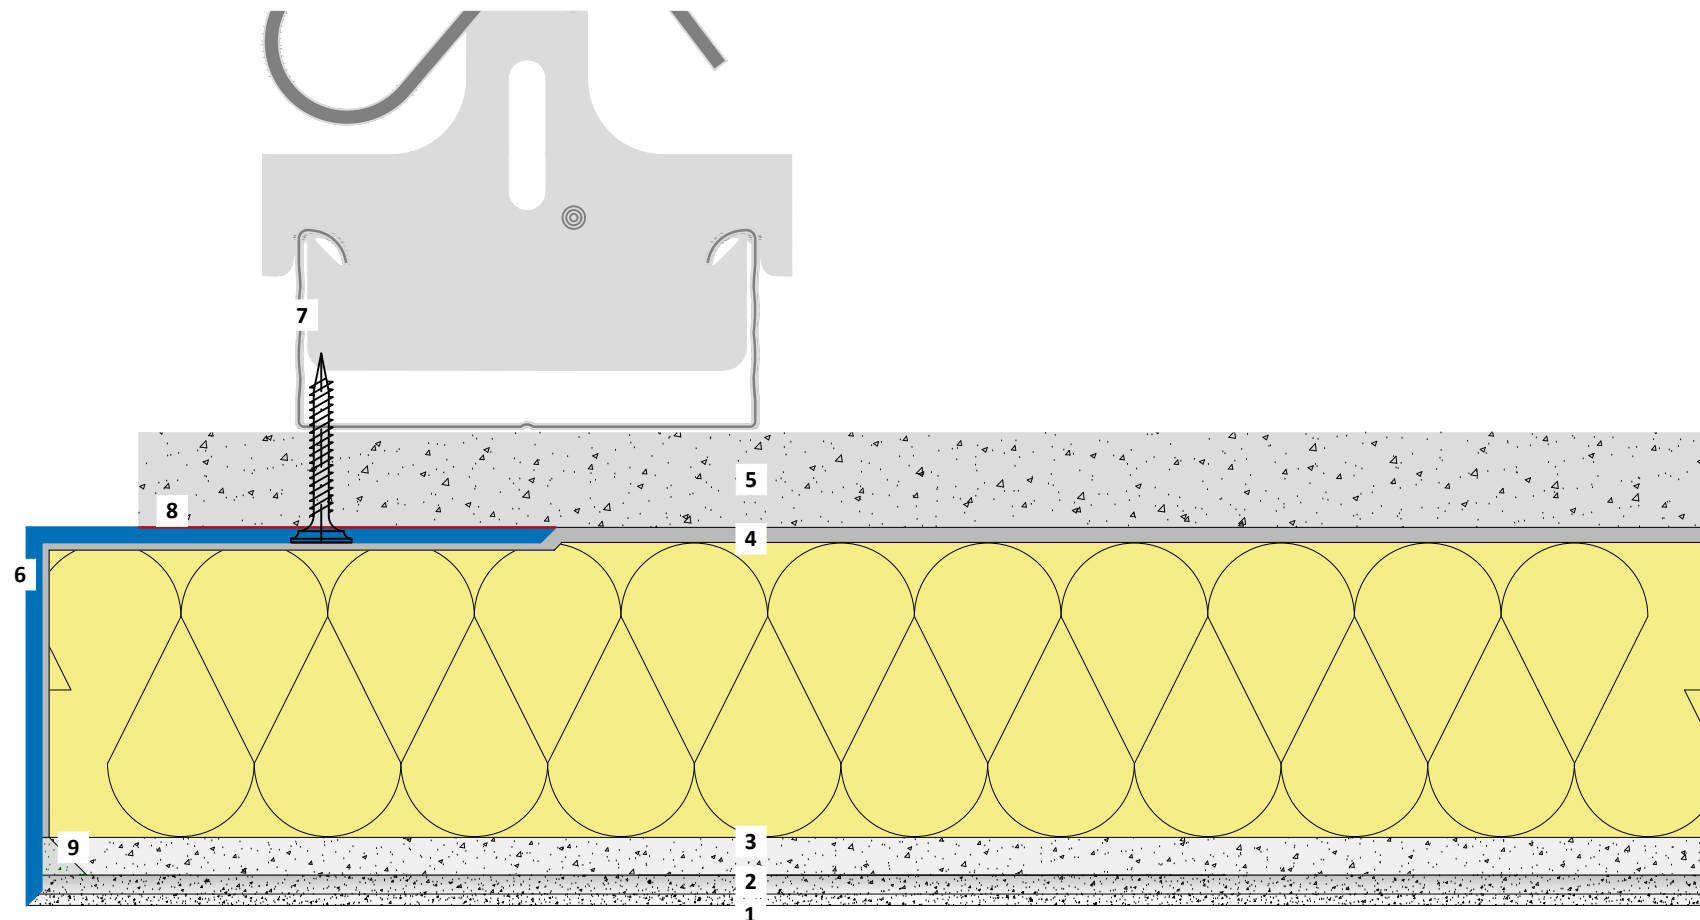

Façonnage des arêtes, du plafond suspendu avec profil en L en plaque de plâtre cartonnée

Important

Tenir compte du coefficient de dilatation des matériaux utilisés à proximité des sources de chaleur. Risque de formation de fissures lors de l'utilisation d'aluminium et de profils d'angles en acier et en PVC !

- 1 BASWA Top - Couche de finition
- 2 BASWA Base - Couche de base
- 3 BASWA Phon - Panneau acoustique
- 4 BASWA Fix K - Colle pour plâtre
- 5 Sous-construction, p.ex. Fermacell ou plaque de plâtre cartonnée
- 6 Profil en L aluminium a271/a348 ou PVC a314/a316
- 7 Construction suspendue
- 8 Colle de montage
- 9 BASWA Fill - Mastic pour joint