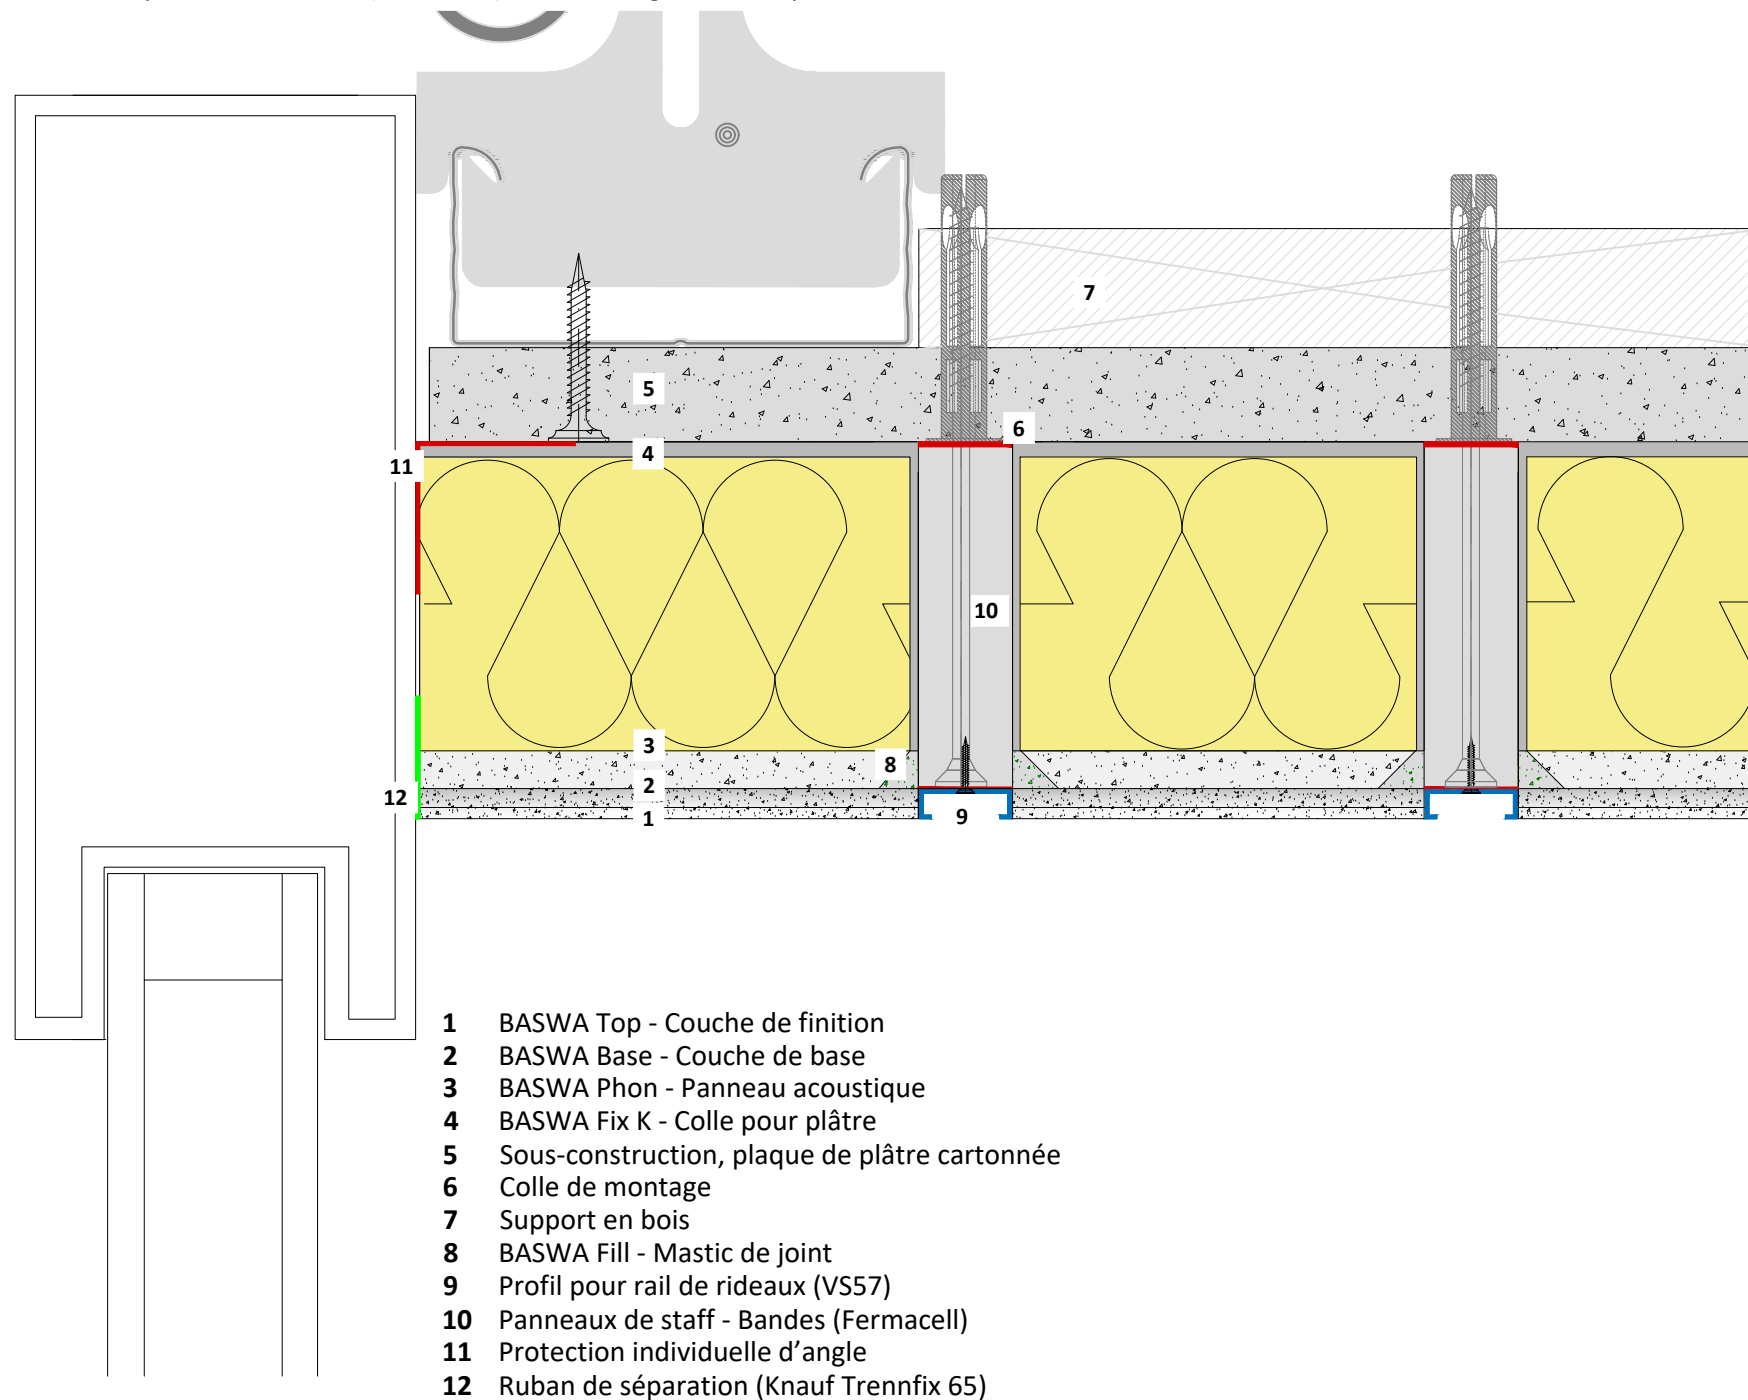

# Montage de rails à rideaux suspendu

## Important

Lors d'un raccordement fermé sur des façades de fenêtres, un calcul du point de rosée doit être impérativement fourni. (risque de condensation au niveau de la laine minérale du panneau acoustique BASWA Phon) Toute insertion de visserie ou interstice au niveau des raccordements à des éléments constructifs doivent être scellés avant de coller les panneaux acoustiques au moyen de bandes adhésives pare vapeur. Ces colmatages empêchent la circulation d'air à travers le système d'acoustique poreux (pour empêcher tout dépôt de poussière partiel dans le revêtement final). Bandes de panneaux de staff (Fermacell) doit être organisée sur place