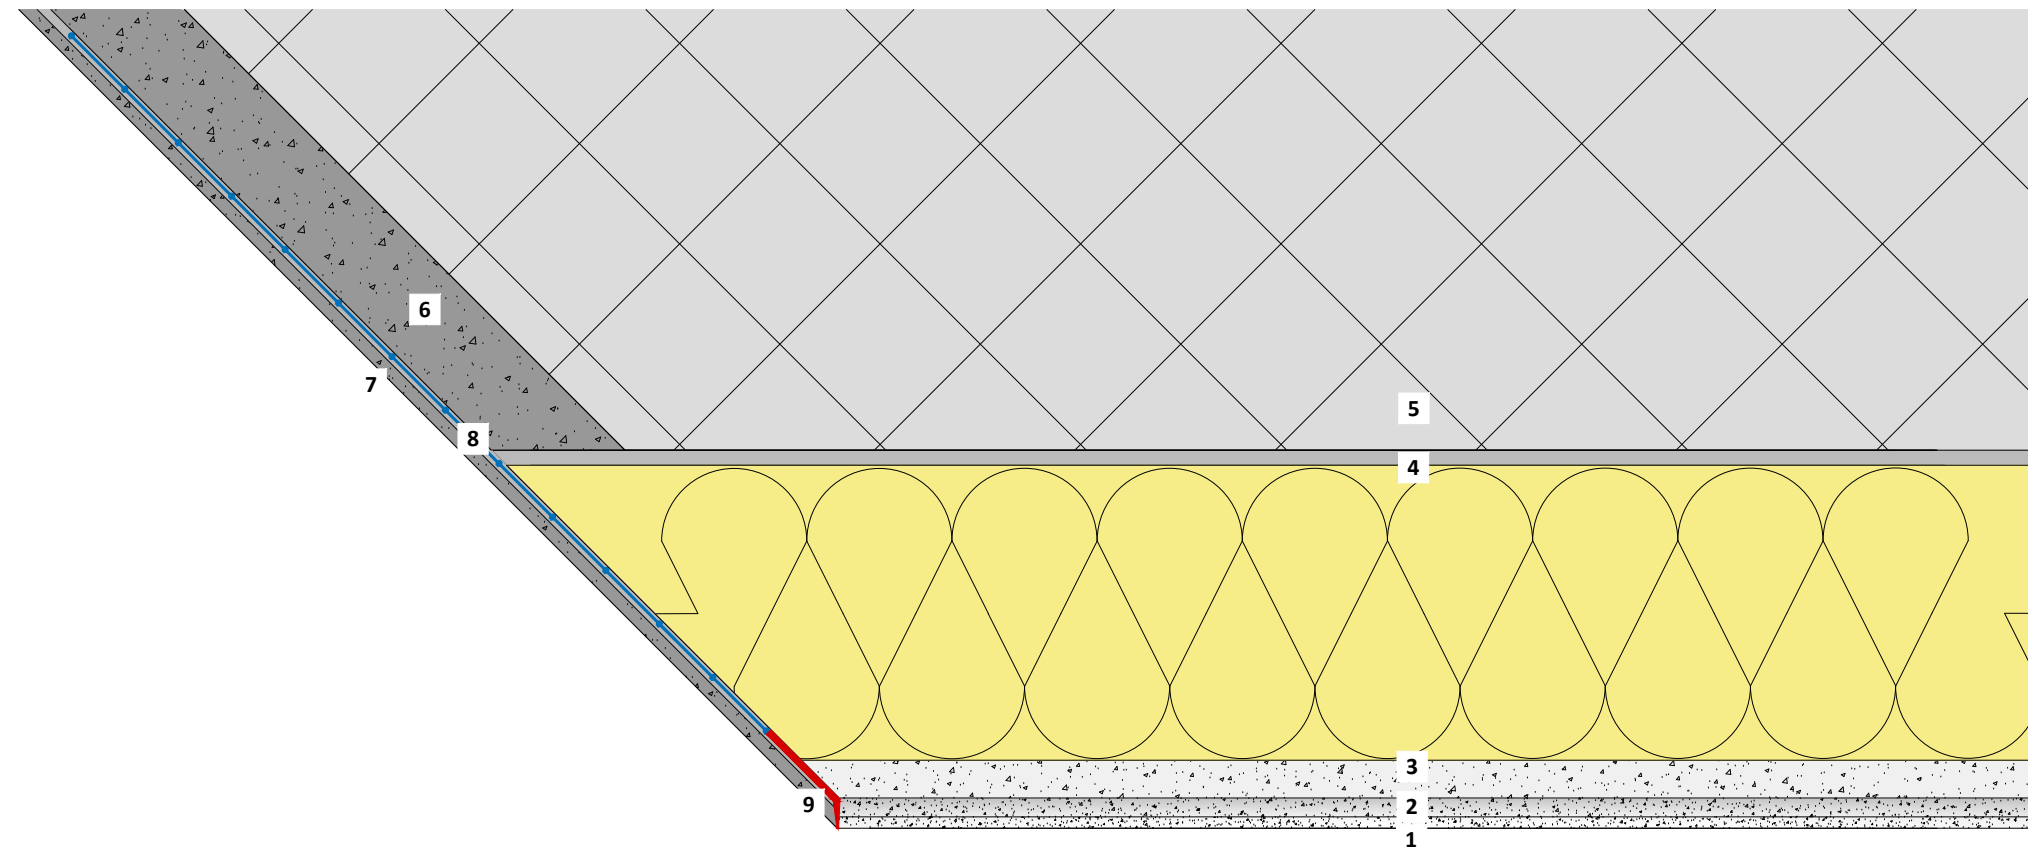

## Finition d'angle extérieur 135° (avec enduit de plâtre sur une face)

### Important

La couche de peinture sur la face verticale en plâtre doit être appliquée avant la couche finale BASWA Phon.

- 1 BASWA Top - Couche de finition
- 2 BASWA Base - Couche de base
- 3 BASWA Phon - Panneau acoustique
- 4 BASWA Fix C - Colle pour ciment
- 5 Béton
- 6 Enduit d'égalisation, enduit de fond, enduit existant
- 7 Enduit plâtre blanc ou similaire
- 8 Treillis d'armature
- 9 BASWA Profil d'arrêt PVC, blanc (a317)

**FR\_DD\_045m**

Finition d'angle extérieur 135° (avec enduit de plâtre sur une face)

Échelle 1/1

Format A3

Date 03.2020 / ALV